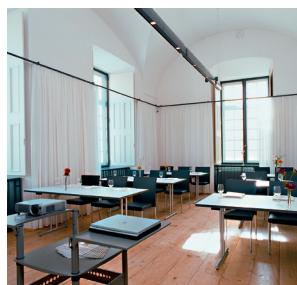

RESIDENZSCHLOSS LUDWIGSBURG

ÄNDERUNGEN
AUFGRUND VON CORONA
VORBEHALTEN!

RÄUME / FLÄCHE	m²	REIHENBESTUHLUNG*	PARLAMENTARISCHE BESTUHLUNG*	BANKETT*	STEHEMPfang*
ORDENSSAAL	247	272	–	–	–
SCHLOSSTHEATER	–	255	–	–	–
GARDESAAL	130	–	–	–	112
GARDE-/MARMORSAAL	348	158	–	–	188
BACCHUSZIMMER	110	48	30	42	80
ORDENSKAPELLE	130	108	–	–	–
SCHLOSSKELLER „GROSSES FASS“	200	–	–	40	100
FESTINBAU, RAUM 113	100	108	33	70	150
FESTINBAU, RAUM 114	38	28	24	12	36
FESTINBAU GESAMT	146	108	45	90	190
ATTIKARÄUME, RAUM 246	72	65	21	40	70
ATTIKARÄUME, RAUM 247	48	40	12	38	30
ATTIKARÄUME, RAUM 248	71	65	21	40	70
ATTIKARÄUME, RAUM 249	85	50	21	50	80
ATTIKARÄUME, RÄUME 246-249	276	220	75	150	250
GRÄVENITZ-APPARTEMENT, RAUM 78	50	69	27	54	45
GRÄVENITZ-APPARTEMENT, RAUM 79	50	69	27	54	45
GRÄVENITZ-APPARTEMENT, RAUM 80	36	–	–	30	30
GRÄVENITZ-APPARTEMENT, RÄUME 78-80	136	–	–	116	105
VESTIBÜL IM RIESENBAU	100	–	–	–	100
NORDTERRASSE	250	–	–	150	100
SPIELPAVILLON	110	30	–	–	–
EHRENHOF	10.000	6.000	–	–	8.000

* max. Personenzahl

KONTAKT

Ansprechpartnerin: Birgit Strobel
Telefon +49(0)7141.18-6400 · Fax +49(0)7141.18-6450
info@schloss-ludwigsburg.de

Schlossverwaltung Ludwigsburg
Schlossstraße 30 · 71634 Ludwigsburg

www.schloss-ludwigsburg.de
www.schloesser-und-gaerten.de

Baden-Württemberg