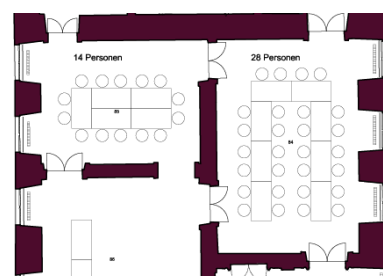

RÄUME / FLÄCHE	m <sup>2</sup>	REIHENBESTUHLUNG*	PARLAMENTARISCHE BESTUHLUNG*	BANKETT*	STEHEMPFANG*
BACCHUSZIMMER	82	–	–	42	80

## GRUNDRISS

82 m<sup>2</sup>  
Bacchus-  
zimmer